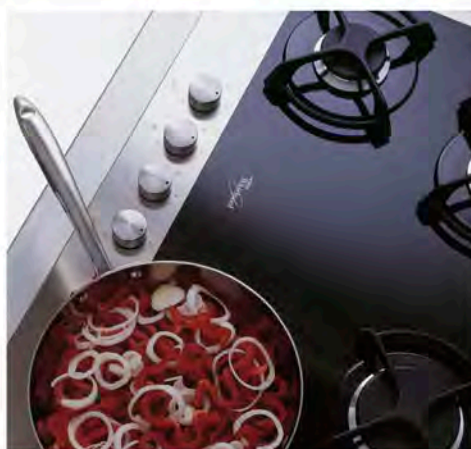

ELEKTRIČNA PLOČA

AKM 261 IX

Kombinovana plinska ploča – 60cm
3 plinska plamenika
1 električna ploča
Bočna komandna dugmad
Elektromagnetska sigurnosna zaštita za svaki plinski plamenik
Boja: inox
VxŠxD cm: 4,1x58x50