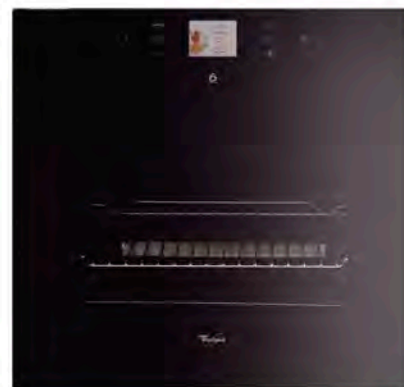

AKZM 693/MR/L

6th Sense
LCD u boji
Energetska klasa A
Multifunkcijska, Touch Control – senzorske kontrole na dodir, Piroлиза – sistem samočišćenja, mogućnost memorisanja recepata, ventilator sa kružnim grejačem, gril i turbo gril (pomični), Cook3 – spremanje hrane u više nivoa, Ready2cook – pečenje bez prethodnog zagrevanja, održavanje temperature, Pizza/Bread, dodatna zapečenost, brzo zagrevanje, konvekcija – pečenje uz ventilator, Child Lock – zaštita za decu, Touch safer – sigurnosna vrata sa četvoroslojnim staklom, veliki kapacitet rerne – 67 L, levo otvaranje vrata rerne
Boja / završna obrada: glass mirror
VxŠxDcm: 59,5x59,5x56,4

READY 2cook

Cook3